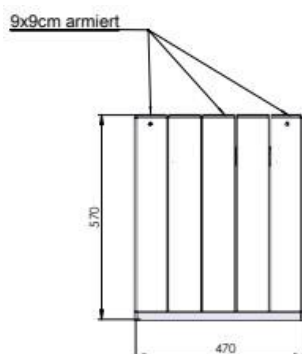

Bunter geht nicht!

Material: hanit® Recyclingkunststoff

Oberfläche: Strukturiert, gemasert

Abmessung (B x T x H): ca. 150 x 47 x 57 cm

Tischhöhe: 57 cm

Gewicht: ca. 102 kg

Belattung: 5 Vierkantprofile 132 x 9 x 9 cm 2 Profile armiert

**Abmessungen BxTxH in cm    Gewicht in kg**  
150x47x57                                    102,0